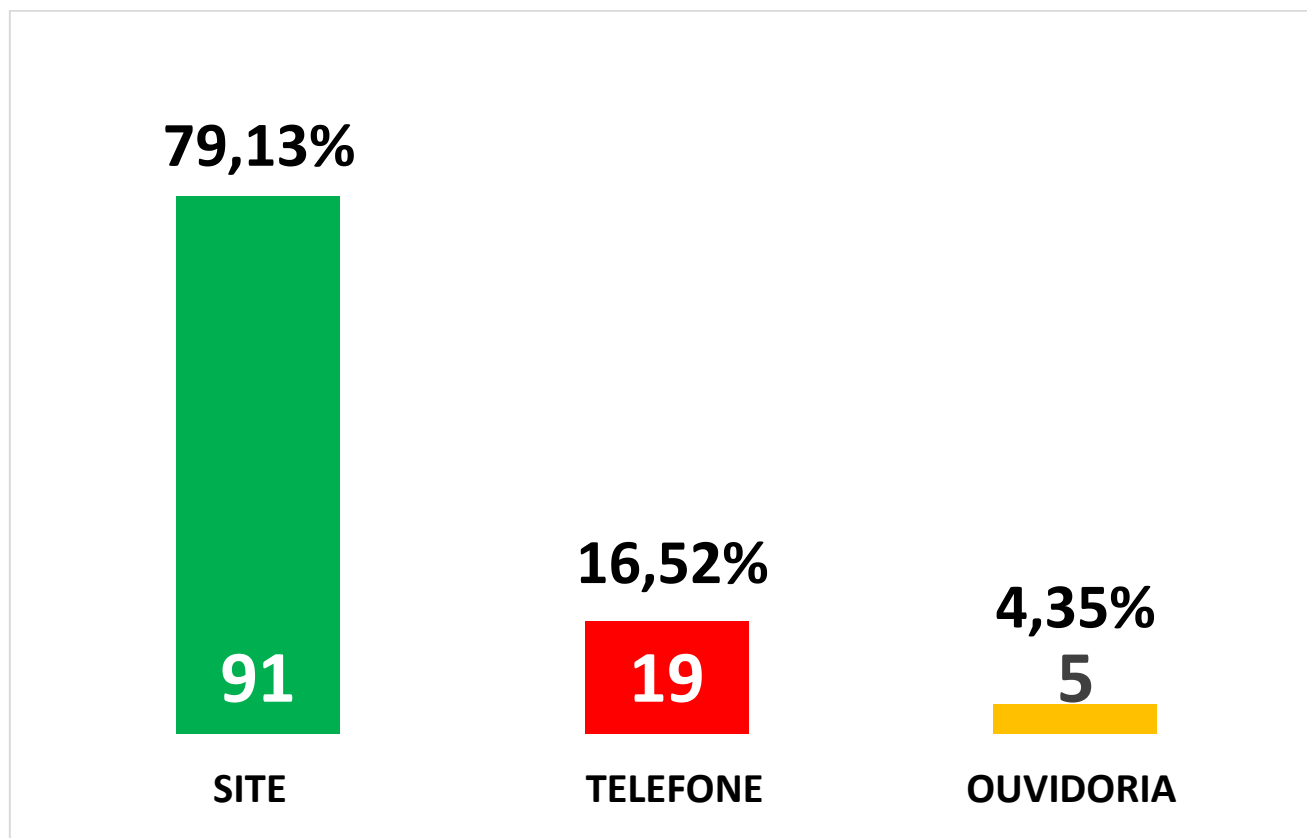

Serviço Nacional de Aprendizagem Industrial

PELO FUTURO DO TRABALHO

DEMONSTRATIVO CONSOLIDADO DE RESULTADOS DO SAC SENAI/MA

***- EXERCÍCIO 2021 -
Jan a Dezembro de 2021***

Em 2021, o SAC SENAI/MA atendeu 192 manifestações, conforme dados abaixo.

EVOLUÇÃO DOS ATENDIMENTOS

ATENDIMENTO POR CANAL

SITE E TELEFONE ATENDIMENTOS

DENTRO E FORA DO PRAZO

26%

74%

- Dentro do Prazo
- Fora do Prazo