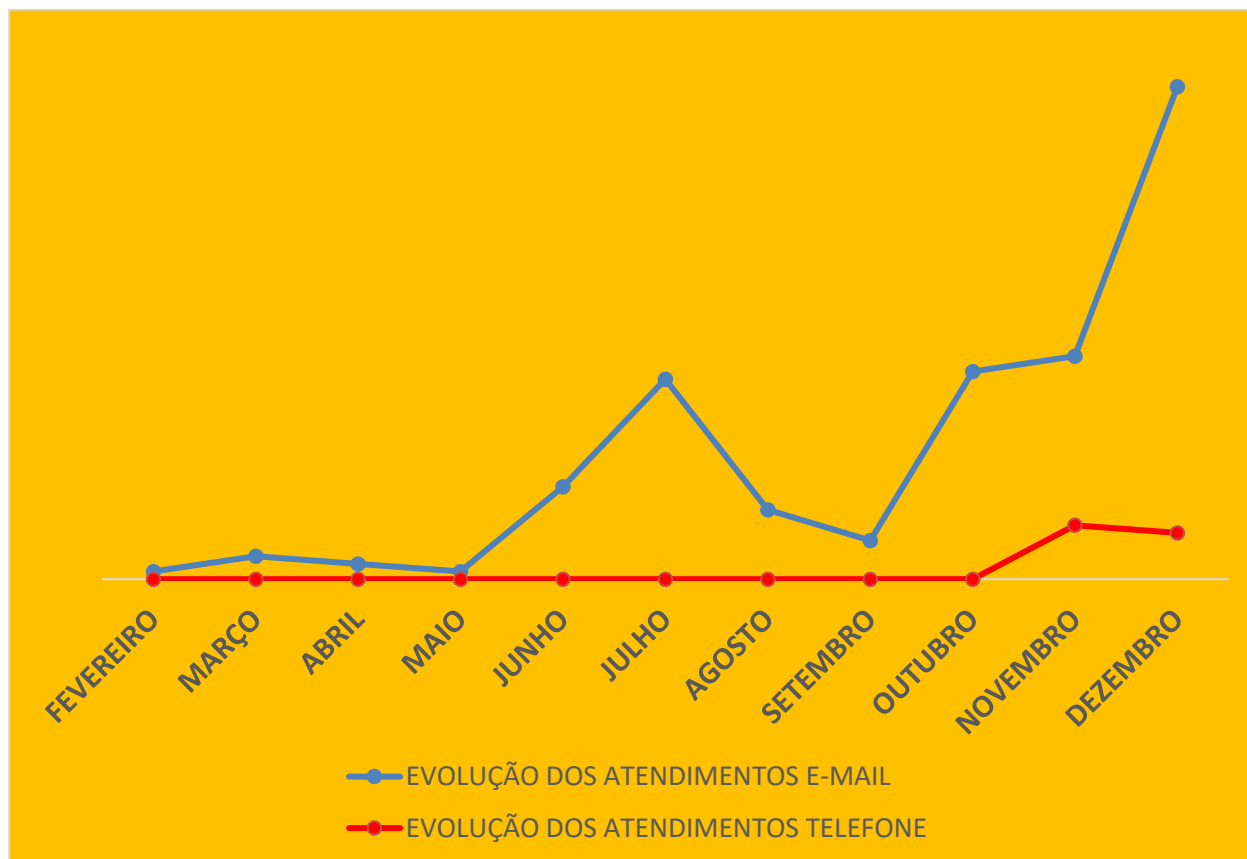

Serviço Nacional de Aprendizagem Industrial

PELO FUTURO DO TRABALHO

DEMONSTRATIVO CONSOLIDADO DE RESULTADOS DO SAC SENAI/MA

***- EXERCÍCIO 2021 -
Jan a Dezembro de 2021***

Em 2021, o SAC SENAI/MA atendeu 192 manifestações, conforme dados abaixo.

EVOLUÇÃO DOS ATENDIMENTOS

ATENDIMENTO POR CANAL

SITE E TELEFONE ATENDIMENTOS

DENTRO E FORA DO PRAZO

26%

74%

- Dentro do Prazo
- Fora do Prazo