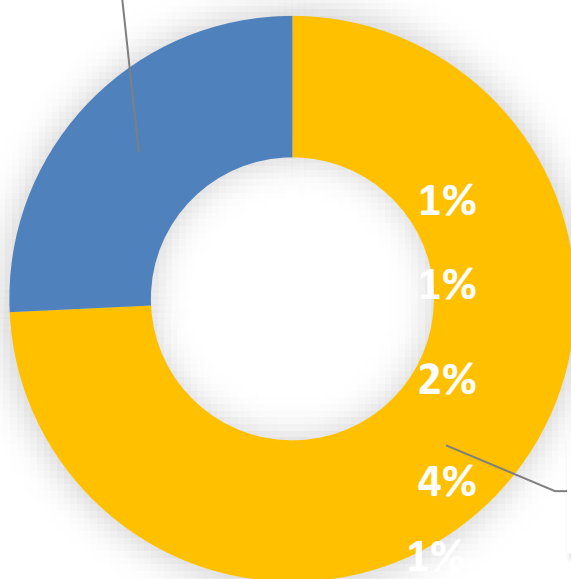

Serviço Nacional de Aprendizagem Industrial

PELO FUTURO DO TRABALHO

DEMONSTRATIVO CONSOLIDADO DE RESULTADOS DO SAC SENAI/MA

***- EXERCÍCIO 2021 -
Jan a Dezembro de 2021***

Em 2021, o SAC SENAI/MA atendeu 192 manifestações, conforme dados abaixo.

EVOLUÇÃO DOS ATENDIMENTOS

ATENDIMENTO POR CANAL

SITE E TELEFONE ATENDIMENTOS

DENTRO E FORA DO PRAZO

26%

74%

- Dentro do Prazo
- Fora do Prazo