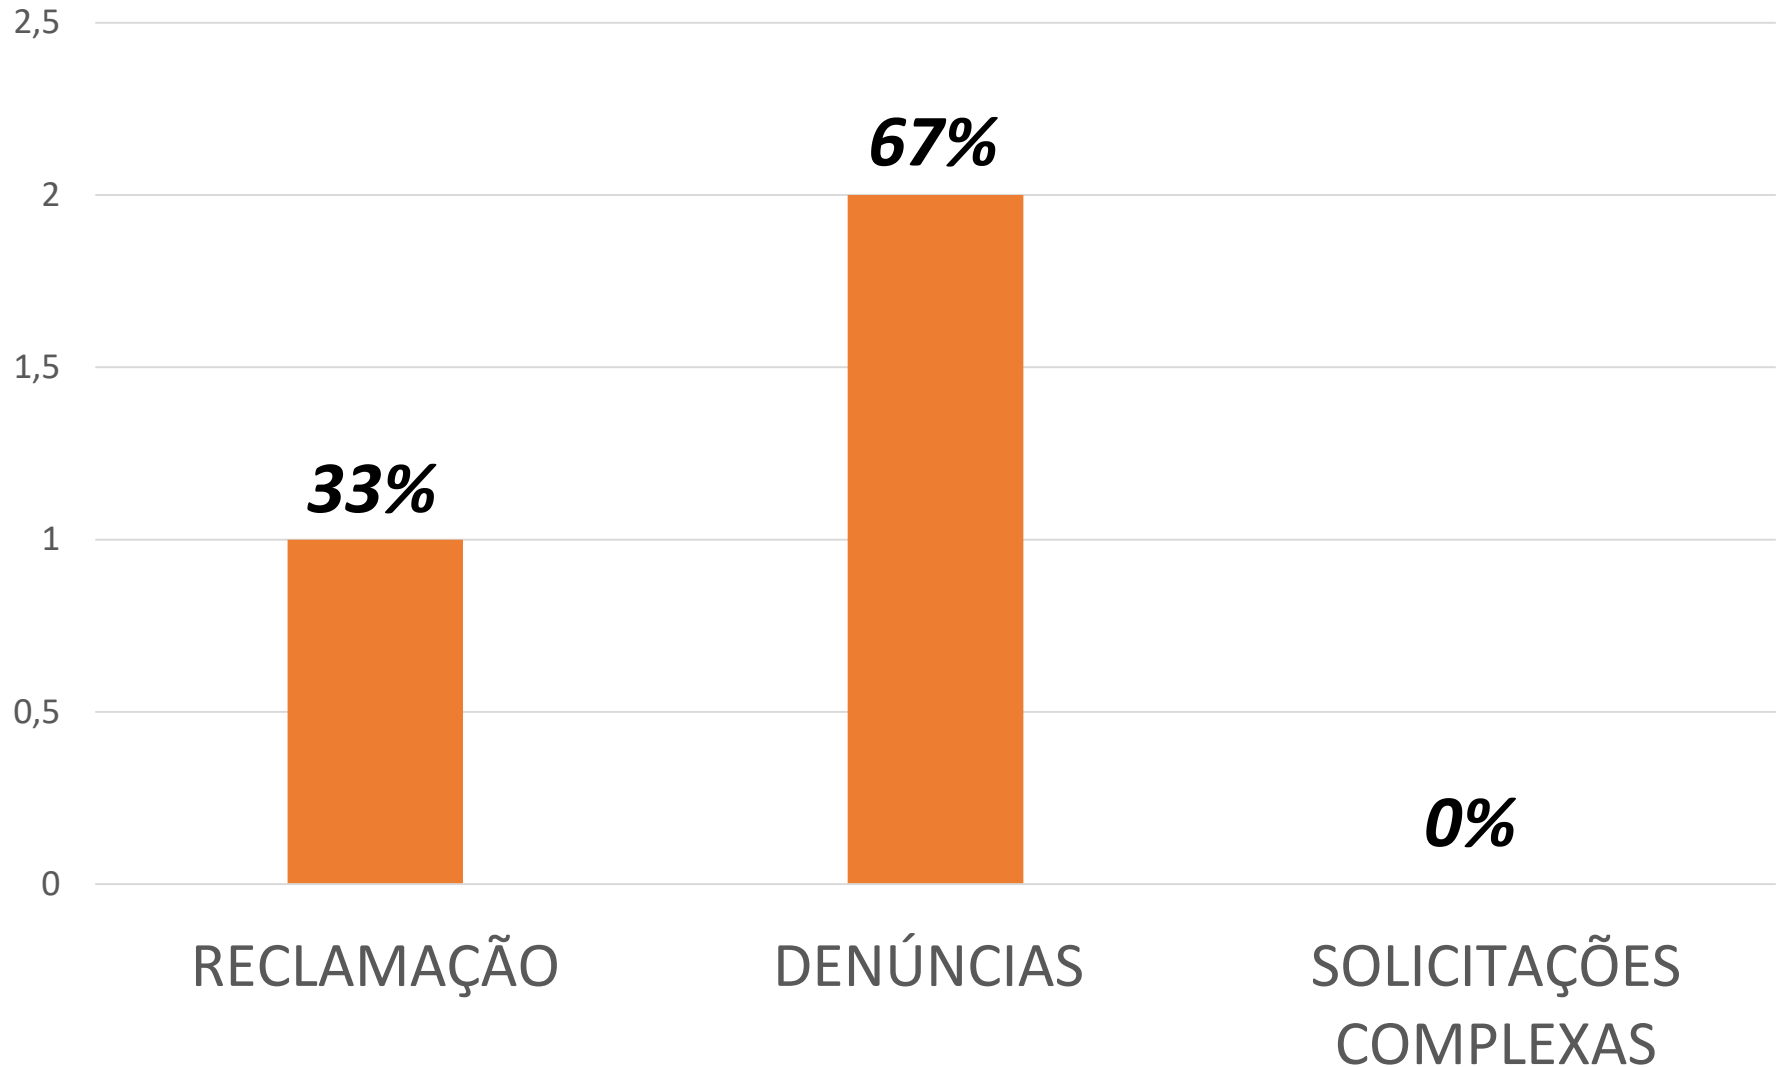

*Serviço Nacional de Aprendizagem Industrial
Departamento Regional do Maranhão*

DEMONSTRATIVO CONSOLIDADO DE RESULTADOS DA OUVIDORIA SENAI/MA

- EXERCÍCIO 2020 -

Em 2020, a Ouvidoria SENAI/MA atendeu 3 ocorrências,
conforme dados abaixo.

ATENDIMENTOS DENTRO E FORA DO PRAZO

■ NO PRAZO ■ FORA DO PRAZO

ATENDIMENTOS POR TIPO DE MANIFESTAÇÃO

ATENDIMENTOS POR CANAL